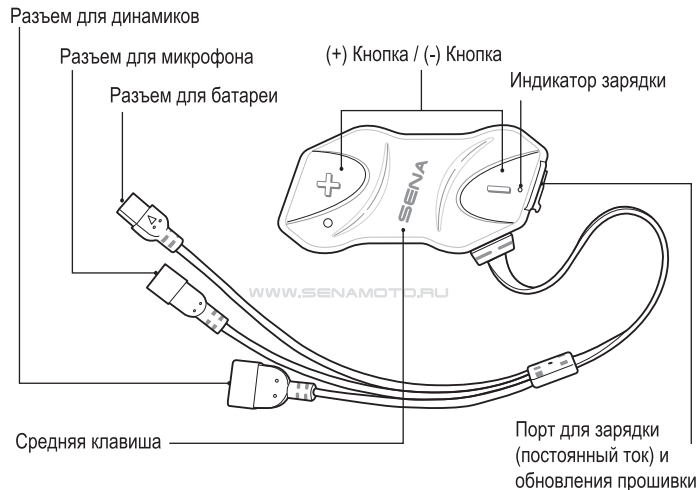

Краткое руководство SMH10R

Полную версию руководства можно скачать на сайте www.senamoto.ru

Управление клавишами

Вкл/выкл питания

Настройка громкости

Сопряжение Bluetooth Телефон, MP3 и GPS

Мобильный