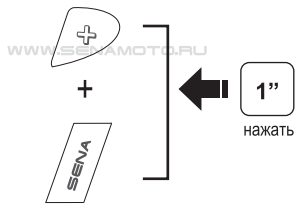

Краткое руководство SMH10R

Полную версию руководства можно скачать на сайте www.senamoto.ru

Управление клавишами

Вкл/выкл питания

Настройка громкости

Сопряжение Bluetooth Телефон, MP3 и GPS

Мобильный