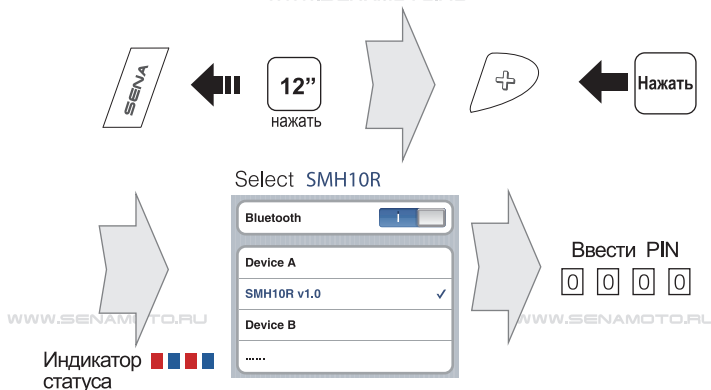

Краткое руководство SMH10R

Полную версию руководства можно скачать на сайте www.senamoto.ru

Управление клавишами

Вкл/выкл питания

Настройка громкости

Сопряжение Bluetooth Телефон, MP3 и GPS

Мобильный