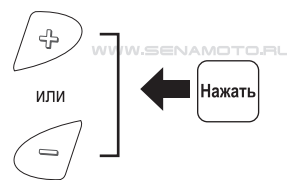

Краткое руководство SMH10R

Полную версию руководства можно скачать на сайте www.senamoto.ru

Управление клавишами

Вкл/выкл питания

Настройка громкости

Сопряжение Bluetooth Телефон, MP3 и GPS

Мобильный