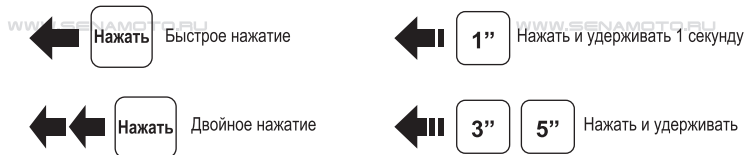

Краткое руководство SMH10R

Полную версию руководства можно скачать на сайте www.senamoto.ru

Управление клавишами

Вкл/выкл питания

Настройка громкости

Сопряжение Bluetooth Телефон, MP3 и GPS

Мобильный